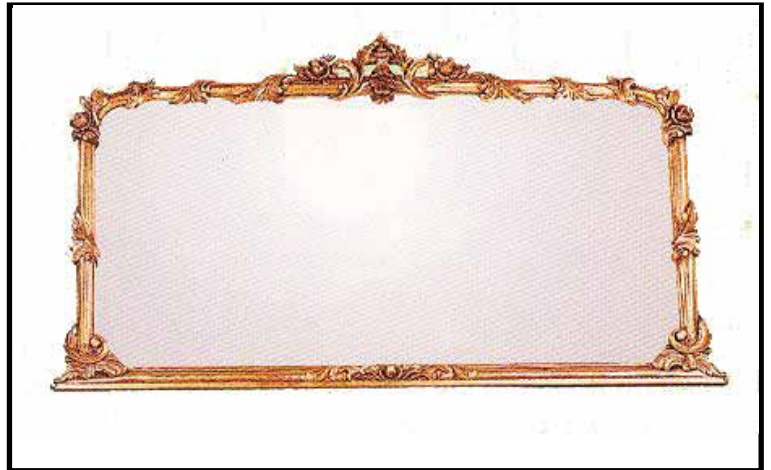

HT 041 Louis XV Bureau Plat
H. 74 W. 120 D. 60

MF 003 Hall Table Mirror & HT 004 Serpentine 4 leg Console Table
H. 126 W. 94 H. 76 W. 98 D. 46

HT 050 Louis XVI Console Table 2 Urns
H. 83 W. 150 D. 52

MF 008 Large Mantle Mirror
H. 144 W. 144