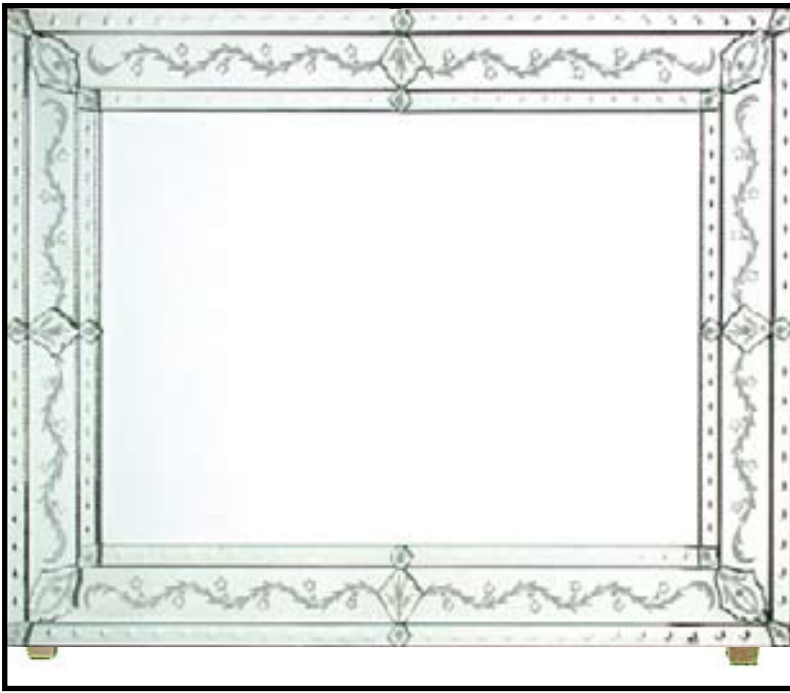

# *Venetian Mirrors*

INT 1829 Rectungular Venetian Mirror  
H. W.

INT 0936 Octagonal Diamond Venetian  
Mirror  
H. 140 W. 72

INT 0937 Arched Tiara Venetian Mirror  
H. 140 W. 71

INT 0939 Ruby Arch Top Venetian Mirror  
H. 78 W. 48

INT 0941 Round Venetian Mirror Small  
H. 70 W. 46

INT 0942 Heart Shape Venetian Mirror  
H. 77 W 50

INT 0945 Zamrud Oval Venetian Mirror  
H. 140 W. 65