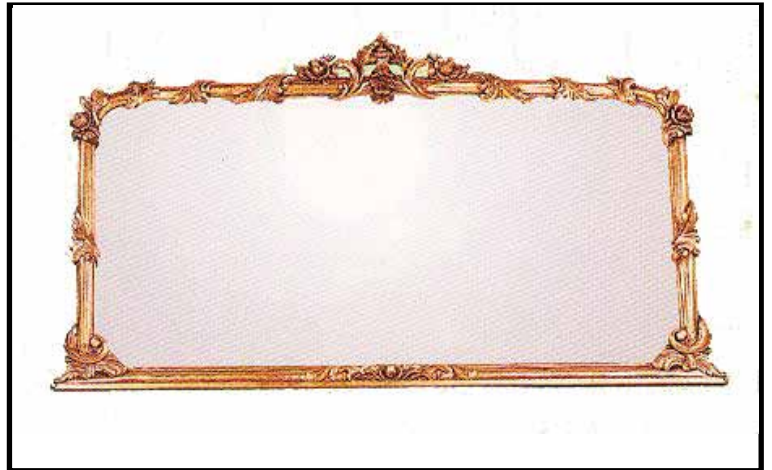

HT 041 Louis XV Bureau Plat
H. 74 W. 120 D. 60

MF 003 Hall Table Mirror & HT 004 Serpentine 4 leg Console Table
H. 126 W. 94 H. 76 W. 98 D. 46

HT 050 Louis XVI Console Table 2 Urns
H. 83 W. 150 D. 52

MF 008 Large Mantle Mirror
H. 144 W. 144