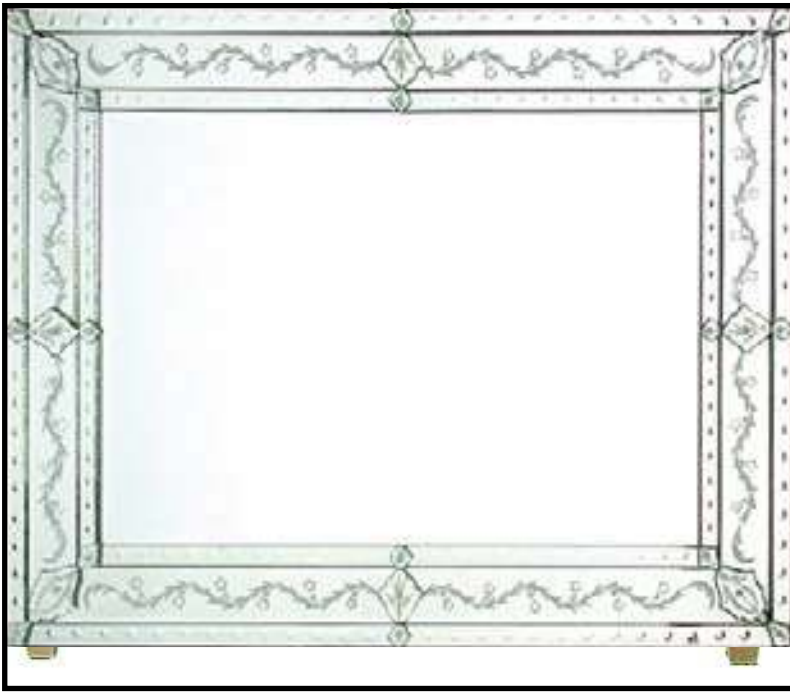

Venetian Mirrors

INT 1829 Rectungular Venetian Mirror
H. W.

INT 0936 Octagonal Diamond Venetian
Mirror
H. 140 W. 72

INT 0937 Arched Tiara Venetian Mirror
H. 140 W. 71

INT 0939 Ruby Arch Top Venetian Mirror
H. 78 W. 48

INT 0941 Round Venetian Mirror Small
H. 70 W. 46

INT 0942 Heart Shape Venetian Mirror
H. 77 W 50

INT 0945 Zamrud Oval Venetian Mirror
H. 140 W. 65