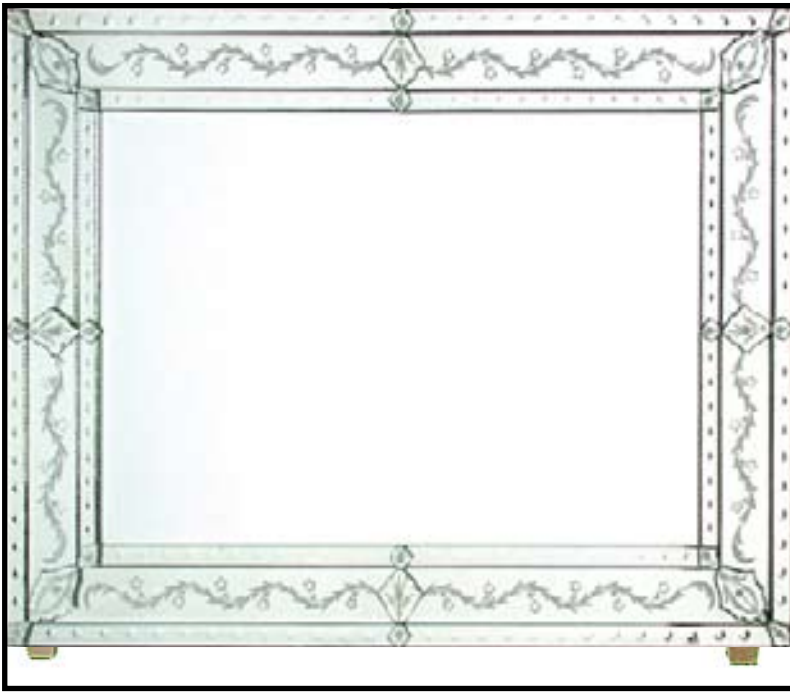

Venetian Mirrors

INT 1829 Rectungular Venetian Mirror
H. W.

INT 0936 Octagonal Diamond Venetian
Mirror
H. 140 W. 72

INT 0937 Arched Tiara Venetian Mirror
H. 140 W. 71

INT 0939 Ruby Arch Top Venetian Mirror
H. 78 W. 48

INT 0941 Round Venetian Mirror Small
H. 70 W. 46

INT 0942 Heart Shape Venetian Mirror
H. 77 W 50

INT 0945 Zamrud Oval Venetian Mirror
H. 140 W. 65